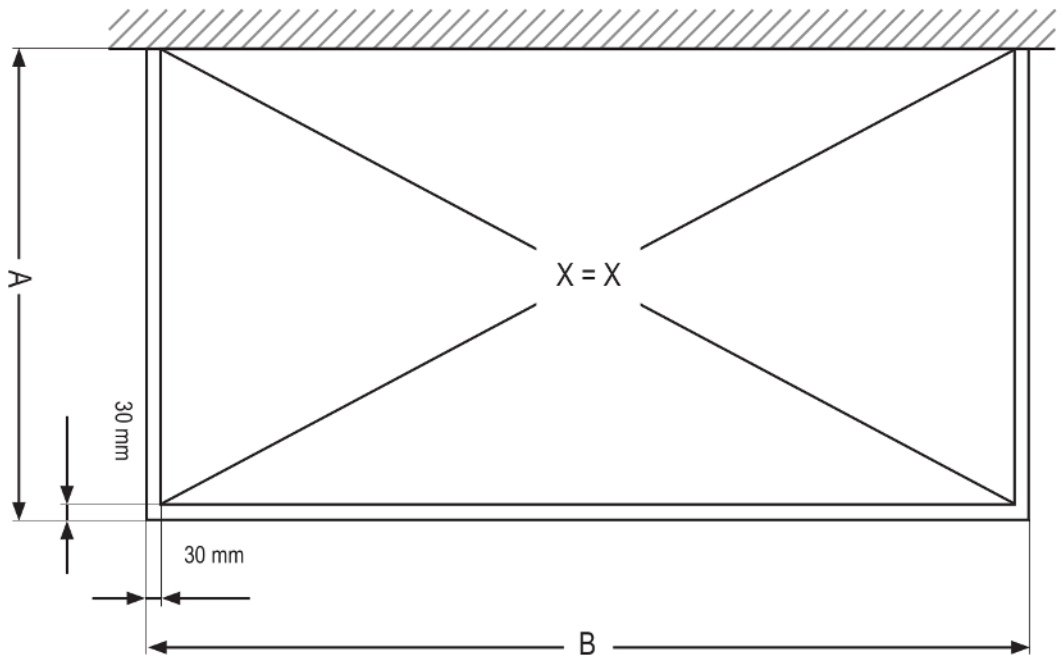

0

	IDA 3300
A	1279 mm
B	2544 mm

VM0007-I